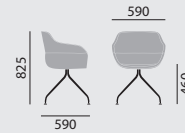

- Vollpolsterschale **mit** integriertem Armlehnteil, mit eingelegtem Sitzkissen, unterschiedliche Polsterausführungen

Maße

Gewicht

9,2 kg

11,0 kg

Ausstattung / Option

- Gestell beschichtet in lava oder stone
- Gleiter (3), (15), (16)