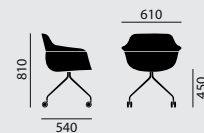

Maße

Gewicht

6,7 kg

6,8 kg

Ausstattung / Option

- Gestell beschichtet
- Sitzschale vollumpolstert mit Softpolsterung einfarbig

Empfehlung für Sitzschale vollumpolstert mit Softpolsterung:

Brunner Kollektion: valencia, rio, miami, Leder torro

Brunner Kvadrat Kollektion: Remix 3, Divina Melange 3, Hallingdal 65, Jaali

Nachfolgend aufgeführte Stoffe sind nicht geeignet: oslo, malaga sowie Kunstleder (bologna, kopenhagen, monza, siena)

Polster

Stoffe / Leder

Nach Brunner Hauskollektion (auch Kunstleder enthalten)

Farben

Kunststoffschale

lava ähnlich RAL 7021	stone ähnlich RAL 9002	aqua ähnlich RAL Design 200 60 20
black cherry ähnlich RAL 3005	lemongrass ähnlich RAL Design 110 60 30	melon ähnlich Pantone 459C
fog ähnlich RAL Design 200 80 05		
lava ähnlich RAL 7021 FS matt	stone ähnlich RAL 9002 FS matt	

Beschichtungstöne