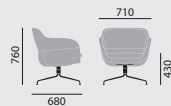

Maße

Gewicht

17,8 kg

22,3 kg

Ausstattung / Option

- Gleiter (3), (15), (16)
- zweifarbig (Oberteil und Unterteil innerhalb der gleichen Stoffgruppe, Farbe des Kissenbezugs wie Stoff des Sitzbereiches)
- zweifarbig (Sitzbereich inkl. Kissenbezug in Stoff, Rücken in Leder sevilla 2 oder Leder torro)

Polster

Stoffe / Leder

Nach Brunner Hauskollektion (auch Kunstleder enthalten)

Nachfolgend aufgeführte Stoffe sind nicht geeignet: malaga, oslo. Leder sevilla 2 ist nur im Rücken möglich.