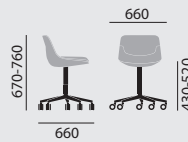

crona up

/ ARBEITSSITZSTUHL, HÖHENVERSTELLBAR

Designer: Archirivolto

Modellnummer

6331

Grundmodell

- 5-Fußkreuz aus Aluminium-Druckguss, poliert
- Rollen mit offenem Laufrad mit harter Lauffläche (schwarz) für weiche Böden
- Standsäule mit integrierter Tiefenfederung, verchromt
- Drehbar und höhenverstellbar von 43–52 cm
- Vollpolsterschale mit eingelegtem Sitzkissen, unterschiedliche Polsterausführungen

Maße

Gewicht

9,0 kg

Ausstattung / Option

- Rollen mit offenem Laufrad mit weicher Lauffläche (grau) für harte Böden
- Geschlossene, umgekehrt gebremste Rollen (schwarz) gegen unbeabsichtigtes Wegrollen, universell einsetzbar
- Gestell beschichtet lava oder stone

Polster

Varianten

- einfarbig in Stoff oder Leder
- zweifarbig (Oberteil und Unterteil innerhalb der gleichen Stoffgruppe, Farbe des Kissenbezugs wie Stoff des Sitzbereiches)
- zweifarbig (Sitzbereich inkl. Kissenbezug in Stoff, Rücken in Leder sevilla 2)

Stoffe/ Leder

Nach Brunner Hauskollektion (auch Kunstleder enthalten)

Nachfolgend aufgeführte Stoffe sind nicht geeignet: malaga, oslo. Leder sevilla 2 ist nur im Rücken möglich.

Nachfolgend aufgeführte Stoffe sind für den Sitzbereich inkl. Kissenbezug nicht geeignet: monza, siena

Farben

Beschichtungstöne

lava

ähnlich RAL 7021 FS matt

stone

ähnlich RAL 9002 FS matt