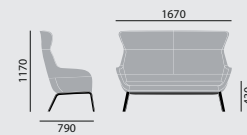

Maße

Gewicht

41,0 kg

33,0 kg

Ausstattung / Option

- Gestell in Eichenschichtholz, gebeizt, stumpfmatt lackiert
- Gestell gebeizt nach Hauskollektion
- Gleiter (3)
- zweifarbig (Oberteil und Unterteil innerhalb der gleichen Stoffgruppe, Farbe des Kissenbezugs wie Stoff des Sitzbereiches)
- zweifarbig (Sitzbereich inkl. Kissenbezug in Stoff, Rücken in Leder sevilla 2 oder Leder torro)

Polster

Stoffe / Leder

Nach Brunner Hauskollektion (auch Kunstleder enthalten)

Nachfolgend aufgeführte Stoffe sind nicht geeignet: malaga, oslo. Leder sevilla 2 ist nur im Rücken möglich.

Farben

Beiztöne

Nach Brunner Hauskollektion

Beschichtungstöne

lava ähnlich RAL 7021 FS matt	stone ähnlich RAL 9002 FS matt	aqua ähnlich RAL Design 200 60 20 FS matt
black cherry ähnlich RAL 3005 FS matt	lemongrass ähnlich RAL Design 110 60 30 FS matt	melon ähnlich Pantone 459C FS matt
fog ähnlich RAL Design 200 80 05 FS matt