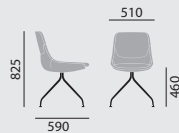

- Vollpolsterschale **mit** integriertem Armlehnteil, mit eingelegtem Sitzkissen, unterschiedliche Polsterausführungen

Maße

Gewicht

9,2 kg

11,0 kg

Ausstattung / Option

- Gestell beschichtet in lava oder stone
- Gleiter (3), (15), (16)