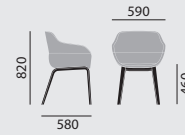

- Vollpolsterschale **mit** integriertem Armlehnteil, mit eingelegtem Sitzkissen, unterschiedliche Polsterausführungen

Maße

Gewicht

9,2 kg

11,0 kg

Ausstattung / Option

- Gestell beschichtet in lava oder stone
- Gleiter (3), (15), (16)

crona

/ POLSTERSTUHL

Designer: Archirivolto**Modellnummer****6377****6367/A****Grundmodell**

- Vierfußgestell in Buchenschichtholz, natur lackiert
- Kunststoffgleiter

- Vollpolsterschale **ohne** integriertem Armlehnteil, mit eingelegtem Sitzkissen, unterschiedliche Polsterausführungen

- Vollpolsterschale **mit** integriertem Armlehnteil, mit eingelegtem Sitzkissen, unterschiedliche Polsterausführungen

Maße**Gewicht**

7,9 kg

8,5 kg

Ausstattung / Option

- Gleiter (3)
- Gestell in Buchenschichtholz, gebeizt nach Hauskollektion
- Gestell in Eichenschichtholz, gebeizt nach Eiche Hauskollektion, stumpfmatt lackiert