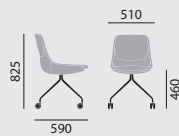

Maße

Gewicht

8,1 kg

10,5 kg

Polster

Varianten

- Gestell beschichtet in lava oder stone
- einfarbig in Stoff oder Leder
- zweifarbig (Oberteil und Unterteil innerhalb der gleichen Stoffgruppe, Farbe des Kissenbezugs wie Stoff des Sitzbereiches)
- zweifarbig (Sitzbereich inkl. Kissenbezug in Stoff, Rücken in Leder sevilla 2 oder Leder torro)

Stoffe/ Leder

Nach Brunner Hauskollektion (auch Kunstleder enthalten)

Nachfolgend aufgeführte Stoffe sind nicht geeignet: malaga, oslo. Leder sevilla 2 ist nur im Rücken möglich.

Farben

Beschichtungstöne

lava RAL 7021 FS matt

stone RAL 9002 FS matt