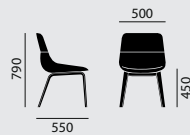

– Kunststoffschale **mit** Armlehnen aus Polypropylen in verschiedenen Farben erhältlich

Maße**Gewicht**

7,3 kg

8,4 kg

Ausstattung / Option

- Gleiter (1), (3)
- Gestell beschichtet in ausgewählten Farben
- Sitzschale vollumpolstert mit Softpolsterung einfarbig

- Kunststoffschale **ohne** Armlehnen aus Polypropylen in verschiedenen Farben erhältlich

- Kunststoffschale **mit** Armlehnen aus Polypropylen in verschiedenen Farben erhältlich

Maße**Gewicht**

6,3 kg

6,4 kg