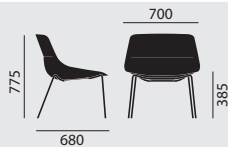

Maße

Gewicht

8,9 kg

9,8 kg

Ausstattung / Option

- Gestell beschichtet in lava, stone, aqua oder black cherry
- Kunststoffschale aus recyceltem Polypropylen in agave
- Sitzkissen aus Formschaum gepolstert, lose aufgelegt
- **Softpolsterung Innenseite (kann nicht nachgerüstet werden)**

Empfehlung für Sitzschale mit Softpolsterung Innenseite:

Brunner Kollektion: valencia, rio, miami, Leder torro

Brunner Kvadrat Kollektion: Remix 3, Divina Melange 3, Hallingdal 65, Jaali

Nachfolgend aufgeführte Stoffe sind nicht geeignet: Kunstleder (Kollektionen bologna, kopenhagen, monza, siena)

- **Sitzschale vollumpolstert mit Softpolsterung einfarbig**

Empfehlung für Sitzschale vollumpolstert mit Softpolsterung:

Brunner Kollektion: valencia, rio, miami, Leder torro

Brunner Kvadrat Kollektion: Remix 3, Divina Melange 3, Hallingdal 65, Jaali

Nachfolgend aufgeführte Stoffe sind nicht geeignet: oslo, malaga sowie Kunstleder (bologna, kopenhagen, monza, siena)

- Gleiter mit QuickClick-System (12)

- Gleiter mit anti-rutsch Gleitfläche
- Gleiter (3)

Polster

Stoffe / Leder

Nach Brunner Hauskollektion (auch Kunstleder enthalten)