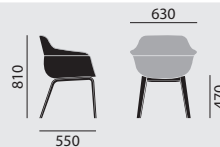

Maße

Gewicht

9,0 kg

Ausstattung / Option

- Gleiter (3)
- Gestell gebeizt nach Brunner Hauskollektion
- Gestell in Eichenschichtholz, gebeizt nach Eiche Hauskollektion, stumpfmatt lackiert

Polster

Stoffe / Leder

Nach Brunner Hauskollektion (auch Kunstleder enthalten)

Nachfolgend aufgeführte Stoffe sind nicht geeignet: malaga, oslo

Farben

Kunststoffschale

lava ähnlich RAL 7021	stone ähnlich RAL 9002	aqua ähnlich RAL Design 200 60 20
black cherry ähnlich RAL 3005	lemongrass ähnlich RAL Design 110 60 30	melon ähnlich Pantone 459C
fog ähnlich RAL Design 200 80 05