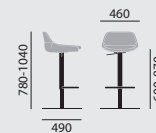

Maße

Gewicht

8,7 kg

19,2 kg

Ausstattung / Option

- Gleiter (1), (3)

Polster

Stoffe/ Leder

Nach Brunner Hauskollektion (auch Kunstleder enthalten)

Nachfolgend aufgeführte Stoffe sind nicht geeignet: malaga, oslo, Leder sevilla 2.