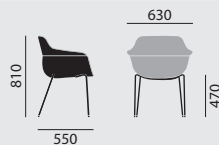

Maße

Gewicht

10,1 kg

11,0 kg

Ausstattung / Option

- Gestell beschichtet in ausgewählten Farben
- Gleiter (3) (11) (12)

- Gleiter (1), (3)

Polster

Stoffe / Leder

Nach Brunner Hauskollektion (auch Kunstleder enthalten)

Nachfolgend aufgeführte Stoffe sind nicht geeignet: malaga, oslo

Farben

Kunststoffschale

lava ähnlich RAL 7021	stone ähnlich RAL 9002	aqua ähnlich RAL Design 200 60 20
black cherry ähnlich RAL 3005	lemongrass ähnlich RAL Design 110 60 30	melon ähnlich Pantone 459C
fog ähnlich RAL Design 200 80 05		

Beschichtungstöne

lava ähnlich RAL 7021	stone ähnlich RAL 9002	aqua ähnlich RAL Design 200 60 20
black cherry ähnlich RAL 3005	lemongrass ähnlich RAL Design 110 60 30	melon ähnlich Pantone 459C
fog ähnlich RAL Design 200 80 05