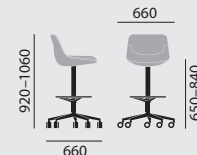

Maße

Gewicht

11,4 kg

13,0 kg

Ausstattung / Option

- Rollen mit offenem Laufrad mit weicher Lauffläche (grau) für harte Böden oder mit harter Lauffläche (schwarz) für weiche Böden. Hinweis: diese Ausführung entspricht nicht den Anforderungen an die Standsicherheit gemäß der DIN 16139.
- Gestell und Fußring beschichtet in lava oder stone

Polster

Varianten

- einfarbig in Stoff oder Leder

- zweifarbig (Oberteil und Unterteil innerhalb der gleichen Stoffgruppe, Farbe des Kissenbezugs wie Stoff des Sitzbereiches)
- zweifarbig (Sitzbereich inkl. Kissenbezug in Stoff, Rücken in Leder sevilla 2)

Stoffe/ Leder

Nach Brunner Hauskollektion (auch Kunstleder enthalten)

Nachfolgend aufgeführte Stoffe sind nicht geeignet: malaga, oslo. Leder sevilla 2 ist nur im Rücken möglich.

Nachfolgend aufgeführte Stoffe sind für den Sitzbereich inkl. Kissenbezug nicht geeignet: monza, siena

Farben

Beschichtungstöne

lava
ähnlich RAL 7021 FS matt

stone
ähnlich RAL 9002 FS matt