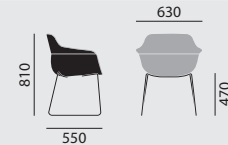

Maße

Gewicht

10,1 kg

11,0 kg

Ausstattung / Option

- Gestell beschichtet in ausgewählten Farben
- Gleiter (3) (11) (12)

- Gleiter (1), (3)

Polster

Stoffe / Leder

Nach Brunner Hauskollektion (auch Kunstleder enthalten)

Nachfolgend aufgeführte Stoffe sind nicht geeignet: malaga, oslo

Farben

Kunststoffschale

lava ähnlich RAL 7021	stone ähnlich RAL 9002	aqua ähnlich RAL Design 200 60 20
black cherry ähnlich RAL 3005	lemongrass ähnlich RAL Design 110 60 30	melon ähnlich Pantone 459C
fog ähnlich RAL Design 200 80 05		

Beschichtungstöne

lava ähnlich RAL 7021	stone ähnlich RAL 9002	aqua ähnlich RAL Design 200 60 20
black cherry ähnlich RAL 3005	lemongrass ähnlich RAL Design 110 60 30	melon ähnlich Pantone 459C
fog ähnlich RAL Design 200 80 05