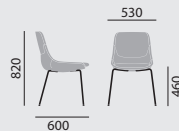

Maße

Gewicht

8,0 kg

8,3 kg

Ausstattung / Option

– Gestell beschichtet in ausgewählten Farben
– Gelenkgleiter mit QuickClick-System (12): mit Ultrasoft-Einsatz (Filz), für den Einsatz auf Fliesen, Stein, Parkett, Laminat, Linoleum, weiche Kunststoffböden

Polster

Varianten

– einfarbig in Stoff oder Leder
– zweifarbig (Oberteil und Unterteil innerhalb der gleichen Stoffgruppe, Farbe des Kissenbezugs wie Stoff des Sitzbereiches)
– zweifarbig (Sitzbereich inkl. Kissenbezug in Stoff, Rücken in Leder sevilla 2 oder Leder torro)

Stoffe/ Leder

Nach Brunner Hauskollektion (auch Kunstleder enthalten)

Nachfolgend aufgeführte Stoffe sind nicht geeignet: malaga, oslo. Leder sevilla 2 ist nur im Rücken möglich.

Farben

Beschichtungstöne

lava ähnlich RAL 7021	stone ähnlich RAL 9002	aqua ähnlich RAL Design 200 60 20
black cherry ähnlich RAL 3005	lemongrass ähnlich RAL Design 110 60 30	melon ähnlich Pantone 459C
fog ähnlich RAL Design 200 80 05 FS matt