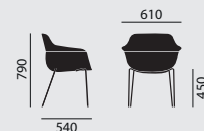

– Kunststoffschale **ohne** Armlehnen aus Polypropylen in verschiedenen Farben erhältlich

– Kunststoffschale **mit** Armlehnen aus Polypropylen in verschiedenen Farben erhältlich

Maße**Gewicht**

6,4 kg

7,5 kg