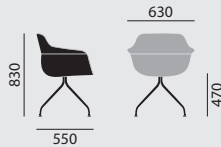

- Drehbar, mit Kunststoffgleitern

- Nicht drehbar, Universalrollen, ungebremst

Maße

Gewicht

9,9 kg

9,4 kg

Ausstattung / Option

- Gestell beschichtet in lava oder stone
- Gleiter (3), (15), (16)