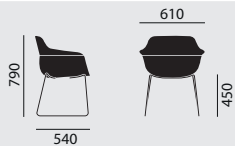

Maße

Gewicht

8,4 kg

6,4 kg

Ausstattung / Option

- Gestell beschichtet in lava oder stone
- Gleiter (1)
- Gleiter (3)

- Gestell gebeizt nach Brunner Hauskollektion*
- Gestell in Eichenschichtholz, gebeizt nach Eiche Hauskollektion, stumpfmatt lackiert*
- Gleiter (3)

* Beize und Lack auf Wasserbasis.

Polster

Varianten

Sitzkissen aus Formschaum gepolstert, lose aufgelegt

Stoffempfehlung für Sitzkissen

Besonders nachhaltige Kollektionen sind Kvadrat Divina 3 (100 % Schurwolle), Divina MD (100 % Schurwolle), Divina Melange 3 (100 % Schurwolle), Hallingdal 65 (70 % Schurwolle) und Revive 1 (100 % recyceltes Polyester PET). Mehr Informationen finden Sie in den jeweiligen Stoffkarten oder auf www.brunner-group.com.

Stoffe / Leder

Nach Brunner Hauskollektion (auch Kunstleder enthalten)

Farben

Kunststoffschale

onyx
ähnlich
RAL Design 0002500

pebble
ähnlich RAL 7038

agave
ähnlich
RAL Design 1205010

Beschichtungstöne

lava RAL 7021 FS matt

stone RAL 9002 FS matt

Beiztöne

Nach Brunner Hauskollektion