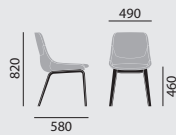

- Vollpolsterschale **mit** integriertem Armlehnteil, mit eingelegtem Sitzkissen, unterschiedliche Polsterausführungen

Maße

Gewicht

9,2 kg

11,0 kg

Ausstattung / Option

- Gestell beschichtet in lava oder stone
- Gleiter (3), (15), (16)

crona

/ POLSTERSTUHL

Designer: Archirivolto**Modellnummer****6377****6367/A****Grundmodell**

- Vierfußgestell in Buchenschichtholz, natur lackiert
- Kunststoffgleiter

- Vollpolsterschale **ohne** integriertem Armlehnteil, mit eingelegtem Sitzkissen, unterschiedliche Polsterausführungen

- Vollpolsterschale **mit** integriertem Armlehnteil, mit eingelegtem Sitzkissen, unterschiedliche Polsterausführungen

Maße**Gewicht**

7,9 kg

8,5 kg

Ausstattung / Option

- Gleiter (3)
- Gestell in Buchenschichtholz, gebeizt nach Hauskollektion
- Gestell in Eichenschichtholz, gebeizt nach Eiche Hauskollektion, stumpfmatt lackiert