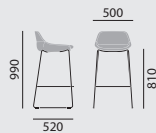

Maße

Gewicht

8,7 kg

19,2 kg

Ausstattung / Option

- Gleiter (1), (3)

Polster

Stoffe/ Leder

Nach Brunner Hauskollektion (auch Kunstleder enthalten)

Nachfolgend aufgeführte Stoffe sind nicht geeignet: malaga, oslo, Leder sevilla 2.