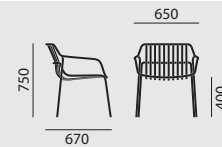

Maße

Gewicht

11,3 kg

11,9 kg

Polster

Varianten

- Sitzkissen, lose aufgelegt
- abnehmbare Polsterhülle (Sitz und Rücken)

Stoffe / Leder

Nach Brunner Hauskollektion

Farben

Beschichtungstöne

	lava ähnlich RAL 7021 FS matt		stone ähnlich RAL 9002 FS matt		aqua ähnlich RAL Design 200 60 20 FS matt
	black cherry ähnlich RAL 3005 FS matt		lemongrass ähnlich RAL Design 110 60 30 FS matt		melon ähnlich Pantone 459C FS matt
	fog ähnlich RAL Design 200 80 05 FS matt