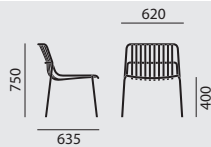

Maße

Gewicht

11,3 kg

11,9 kg

Polster

Varianten

- Sitzkissen, lose aufgelegt
- abnehmbare Polsterhülle (Sitz und Rücken)

Stoffe / Leder

Nach Brunner Hauskollektion

Farben

Beschichtungstöne

	lava ähnlich RAL 7021 FS matt		stone ähnlich RAL 9002 FS matt		aqua ähnlich RAL Design 200 60 20 FS matt
	black cherry ähnlich RAL 3005 FS matt		lemongrass ähnlich RAL Design 110 60 30 FS matt		melon ähnlich Pantone 459C FS matt
	fog ähnlich RAL Design 200 80 05 FS matt