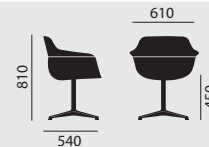

– Kunststoffschale **ohne** Armlehnen aus Polypropylen in verschiedenen Farben erhältlich

– Kunststoffschale **mit** Armlehnen aus Polypropylen in verschiedenen Farben erhältlich

Maße**Gewicht**

8,5 kg

8,0 kg