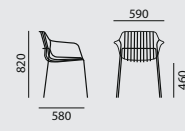

Maße

Gewicht

6,8 kg

7,8 kg

Polster

Varianten

- Sitzkissen, lose aufgelegt
- abnehmbare Polsterhülle (Sitz und Rücken)

Stoffe / Leder

Nach Brunner Hauskollektion

Farben

Beschichtungstöne

	lava ähnlich RAL 7021 FS matt		stone ähnlich RAL 9002 FS matt		aqua ähnlich RAL Design 200 60 20 FS matt
	black cherry ähnlich RAL 3005 FS matt		lemongrass ähnlich RAL Design 110 60 30 FS matt		melon ähnlich Pantone 459C FS matt
	fog ähnlich RAL Design 200 80 05 FS matt