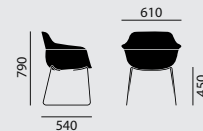

– Kunststoffschale **mit** Armlehnen aus Polypropylen in verschiedenen Farben erhältlich

Maße**Gewicht**

7,3 kg

8,4 kg

Ausstattung / Option

- Gleiter (1), (3)
- Gestell beschichtet in ausgewählten Farben
- Sitzschale vollumpolstert mit Softpolsterung einfarbig