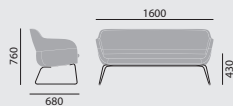

Maße

Gewicht

42,2 kg

30,6 kg

Ausstattung / Option

- Gestell beschichtet
- Gleiter mit anti-rutsch Gleitfläche
- zweifarbig (Oberteil und Unterteil innerhalb der gleichen Stoffgruppe, Farbe des Kissenbezugs wie Stoff des Sitzbereiches)
- zweifarbig (Sitzbereich inkl. Kissenbezug in Stoff, Rücken in Leder sevilla 2 oder Leder torro)

Polster

Stoffe / Leder

Nach Brunner Hauskollektion (auch Kunstleder enthalten)

Nachfolgend aufgeführte Stoffe sind nicht geeignet: malaga, oslo. Leder sevilla 2 ist nur im Rücken möglich.

Farben

Beschichtungstöne

	lava ähnlich RAL 7021 FS matt		stone ähnlich RAL 9002 FS matt		aqua ähnlich RAL Design 200 60 20 FS matt
	black cherry ähnlich RAL 3005 FS matt		lemongrass ähnlich RAL Design 110 60 30 FS matt		melon ähnlich Pantone 459C FS matt
	fog ähnlich RAL Design 200 80 05 FS matt