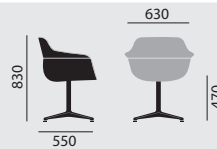

Maße

Gewicht

12,5 kg

Ausstattung / Option

- Gleiter (16) für 4-Fußkreuz
- **5-Fußkreuz aus Aluminium-Druckguss, poliert. Rollen mit offenem Laufrad mit harter Lauffläche (schwarz) für weiche Böden, lastabhängig gebremst. Standsäule mit integrierter Tiefenfederung, verchromt. Drehbar und höhenverstellbar* von 43-52 cm**
- Rollen mit offenem Laufrad mit weicher Lauffläche (grau) für harte Böden für 5-Fußkreuz
- Fußkreuz und Standsäule beschichtet in lava oder stone

* Die Höhenverstellung ist nur in Kombination mit Rollen möglich.

Polster

Stoffe / Leder

Nach Brunner Hauskollektion (auch Kunstleder enthalten)

Nachfolgend aufgeführte Stoffe sind nicht geeignet: malaga, oslo

Farben

Kunststoffschale

	lava ähnlich RAL 7021		stone ähnlich RAL 9002		aqua ähnlich RAL Design 200 60 20
	black cherry ähnlich RAL 3005		lemongrass ähnlich RAL Design 110 60 30		melon ähnlich Pantone 459C
	fog ähnlich RAL Design 200 80 05				
	lava ähnlich RAL 7021 FS matt		stone ähnlich RAL 9002 FS matt		

Beschichtungsteine