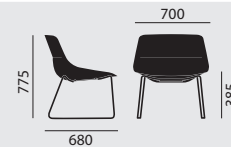

Maße

Gewicht

8,9 kg

9,8 kg

Ausstattung / Option

- Gestell beschichtet in lava, stone, aqua oder black cherry
- Kunststoffschale aus recyceltem Polypropylen in agave
- Sitzkissen aus Formschaum gepolstert, lose aufgelegt
- **Softpolsterung Innenseite (kann nicht nachgerüstet werden)**

Empfehlung für Sitzschale mit Softpolsterung Innenseite:

Brunner Kollektion: valencia, rio, miami, Leder torro

Brunner Kvadrat Kollektion: Remix 3, Divina Melange 3, Hallingdal 65, Jaali

Nachfolgend aufgeführte Stoffe sind nicht geeignet: Kunstleder (Kollektionen bologna, kopenhagen, monza, siena)

- **Sitzschale vollumpolstert mit Softpolsterung einfarbig**

Empfehlung für Sitzschale vollumpolstert mit Softpolsterung:

Brunner Kollektion: valencia, rio, miami, Leder torro

Brunner Kvadrat Kollektion: Remix 3, Divina Melange 3, Hallingdal 65, Jaali

Nachfolgend aufgeführte Stoffe sind nicht geeignet: oslo, malaga sowie Kunstleder (bologna, kopenhagen, monza, siena)

- Gleiter mit QuickClick-System (12)

- Gleiter mit anti-rutsch Gleitfläche
- Gleiter (3)

Polster

Stoffe / Leder

Nach Brunner Hauskollektion (auch Kunstleder enthalten)