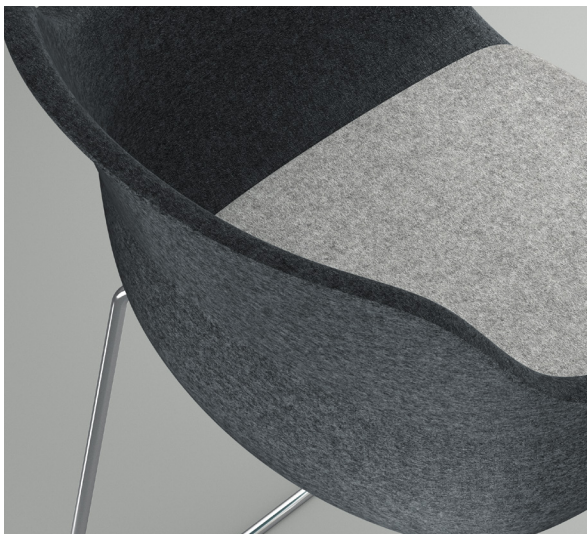

crona felt

/ POLSTERSTUHL MIT FORMVLIES-SCHALE

Designer: Archirivolto