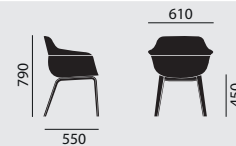

Maße

Gewicht

8,4 kg

6,4 kg

Ausstattung / Option

- Gestell beschichtet in lava oder stone
- Gleiter (1)
- Gleiter (3)

- Gestell gebeizt nach Brunner Hauskollektion*
- Gestell in Eichenschichtholz, gebeizt nach Eiche Hauskollektion, stumpfmatt lackiert*
- Gleiter (3)

* Beize und Lack auf Wasserbasis.

Polster

Varianten

Sitzkissen aus Formschaum gepolstert, lose aufgelegt

Stoffempfehlung für Sitzkissen

Besonders nachhaltige Kollektionen sind Kvadrat Divina 3 (100 % Schurwolle), Divina MD (100 % Schurwolle), Divina Melange 3 (100 % Schurwolle), Hallingdal 65 (70 % Schurwolle) und Revive 1 (100 % recyceltes Polyester PET). Mehr Informationen finden Sie in den jeweiligen Stoffkarten oder auf www.brunner-group.com.

Stoffe / Leder

Nach Brunner Hauskollektion (auch Kunstleder enthalten)

Farben

Kunststoffschale

onyx
ähnlich
RAL Design 0002500

pebble
ähnlich RAL 7038

agave
ähnlich
RAL Design 1205010

Beschichtungstöne

lava RAL 7021 FS matt

stone RAL 9002 FS matt

Beiztöne

Nach Brunner Hauskollektion