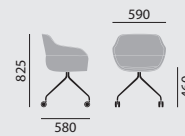

Maße

Gewicht

8,1 kg

10,5 kg

Polster

Varianten

- Gestell beschichtet in lava oder stone
- einfarbig in Stoff oder Leder
- zweifarbig (Oberteil und Unterteil innerhalb der gleichen Stoffgruppe, Farbe des Kissenbezugs wie Stoff des Sitzbereiches)
- zweifarbig (Sitzbereich inkl. Kissenbezug in Stoff, Rücken in Leder sevilla 2 oder Leder torro)

Stoffe/ Leder

Nach Brunner Hauskollektion (auch Kunstleder enthalten)

Nachfolgend aufgeführte Stoffe sind nicht geeignet: malaga, oslo. Leder sevilla 2 ist nur im Rücken möglich.

Farben

Beschichtungstöne

lava RAL 7021 FS matt

stone RAL 9002 FS matt