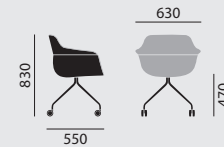

- Drehbar, mit Kunststoffgleitern

- Nicht drehbar, Universalrollen, ungebremst

Maße

Gewicht

9,9 kg

9,4 kg

Ausstattung / Option

- Gestell beschichtet in lava oder stone
- Gleiter (3), (15), (16)