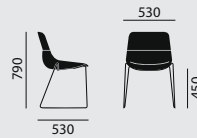

Maße

Gewicht

7,9 kg

Ausstattung / Option

- Gestell beschichtet in ausgewählten Farben
- Gleiter (1), (3)
- Kunststoffgleiter mit integrierter Reihenverbindung
- Sitzschale vollumpolstert mit Softpolsterung einfarbig

Empfehlung für Sitzschale vollumpolstert mit Softpolsterung:

Brunner Kollektion: valencia, rio, miami, Leder torro

Brunner Kvadrat Kollektion: Remix 3, Divina Melange 3, Hallingdal 65, Jaali

Nachfolgend aufgeführte Stoffe sind nicht geeignet: oslo, malaga sowie Kunstleder (bologna, kopenhagen, monza, siena)

Polster

Stoffe / Leder

Nach Brunner Hauskollektion (auch Kunstleder enthalten)

Farben

Kunststoffschale

	lava ähnlich RAL 7021		stone ähnlich RAL 9002		aqua ähnlich RAL Design 200 60 20
	black cherry ähnlich RAL 3005		lemongrass ähnlich RAL Design 110 60 30		melon ähnlich Pantone 459C
	fog ähnlich RAL Design 200 80 05				
	lava ähnlich RAL 7021 FS matt		stone ähnlich RAL 9002 FS matt		aqua ähnlich RAL Design 200 60 20 FS matt
	black cherry ähnlich RAL 3005 FS matt		lemongrass ähnlich RAL Design 110 60 30 FS matt		melon ähnlich Pantone 459C FS matt
	fog ähnlich RAL Design 200 80 05 FS matt