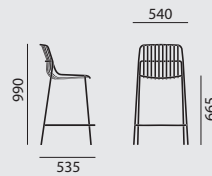

crona steel

/ BARHOCKER

Designer: Archirivolto

Modellnummer

6341

Grundmodell

- Vierfußstahlgestell stapelbar
- Rundstahlrohr
- Mit ergonomisch geformten Sitzlamellen aus gerundetem Flachstahl
- Mit Universalbeschichtung für Indoor und Outdoor Nutzung in ausgewählten Farben
- Gleiter mit QuickClick-System mit Hypereinsatz (PTFE, teflonartig)

Maße

Gewicht

7,9 kg

Polster

Varianten

- Sitzkissen, lose aufgelegt
- abnehmbare Polsterhülle (Sitz und Rücken)

Stoffe / Leder

Nach Brunner Hauskollektion

Farben

Beschichtungstöne

lava ähnlich RAL 7021 FS matt	stone ähnlich RAL 9002 FS matt	aqua ähnlich RAL Design 200 60 20 FS matt
black cherry ähnlich RAL 3005 FS matt	lemongrass ähnlich RAL Design 110 60 30 FS matt	melon ähnlich Pantone 459C FS matt
fog ähnlich RAL Design 200 80 05 FS matt